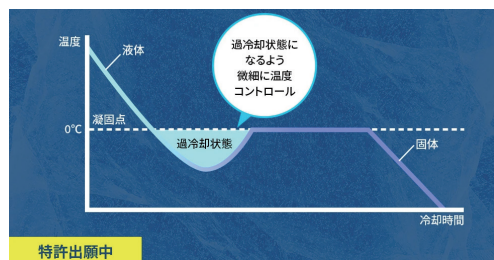

“飲める氷” と呼ばれる冷却効果が高い飲み物
それがアイススラリー

ペットボトル飲料を入れるだけ アイススラリーを簡単に作れる

ペットボトル飲料、500mL を最大40本、280mL を最大55本

特許出願中

アイススラリーで 体の中からしっかり冷やす

アイススラリーとは液体と氷が混じった飲める氷です。微細な氷が体内で融ける際に熱を奪うことで、効果的に体を冷やすとされています。

取り出して振るだけ すぐに飲むことができる

冷蔵庫から飲料を取り出して振るだけですぐにアイススラリーになって飲むことができます。(冷却時間の目安は13時間です。それ以降はいつでも取り出せます。)

注文書

※納品日、送料については確認後回答いたします。

営業担当又は東京事務所 FAX 03-6432-0897 TEL 03-6432-0898

貴社名	ご担当者名		TEL:
ご住所 〒			FAX:
ご送付先 〒	※上記と異なる場合はご記入ください。		TEL:
商品名	希望台数	単価 (税抜)	小計
①アイススラリー冷蔵庫	台	営業担当までご確認ください。	
レンタルプラン	2ヵ月、3ヵ月、6ヵ月、1年よりご選択頂けます。		
			備考
			※ご返却時の送料別途掛かります。