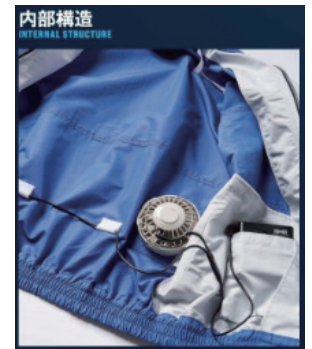

空調服デビューで 暑い夏を乗り越えよう

夏

ナイロン 100%のベストタイプ

アウトドアにも使える、撥水性に優れた素材!!

ベージュ

7.2V SKSP02 シリーズ 付

動作時間約 8h

FAN2200 シリーズ
空調機・ワンタッチファン(-P100)
BTSP1
空調機・バッテリー(-P102)
RD9261*
空調機・ケーブル(-P100)
LIACR
空調機・交流ACアダプター
LISPCASE
空調機・バッテリーケース

サイズ	S	M	L	LL	3L	4L	6L
肩 丈	64	68	68	70	72	72	72
胸 囲	38.5	40	41.5	43	44.5	46	47.5
袖 囲	110	114	118	122	126	130	134
裾 囲	72	77	82	87	92	97	102

※この素材は火気に弱いので、火気を扱う場合は要領を注意してください。

ポリエステル 100%の長袖ブルゾンタイプ

軽くて撥水性に優れた素材!!
軽量 × スタイリッシュ