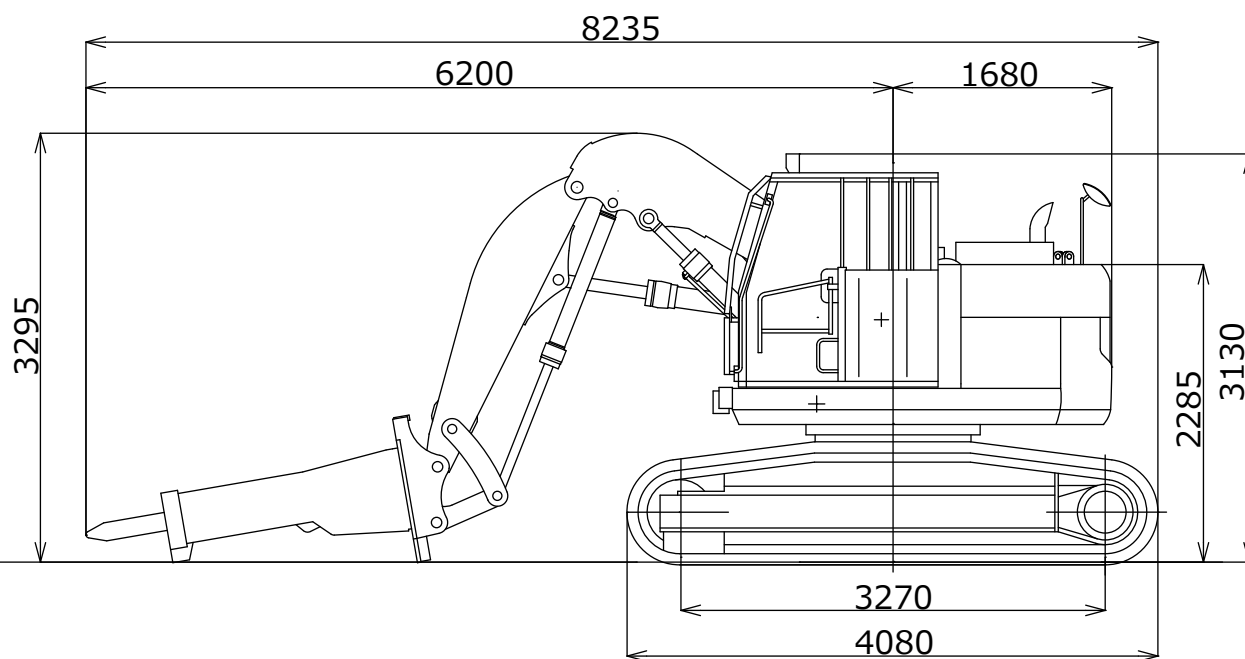

# PC228LS-3T(ブレーカ HM1000) 外形図

# PC228LS-3T(ブレーカ HM1000)

## 作業範囲図