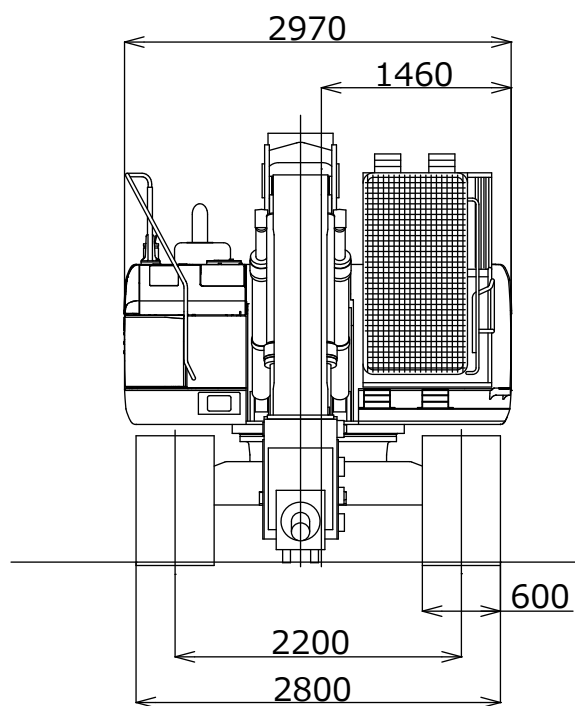

# PC228LS-3T(ブレーカ HM1000) 外形図

# PC228LS-3T(ブレーカ HM1000)

## 作業範囲図