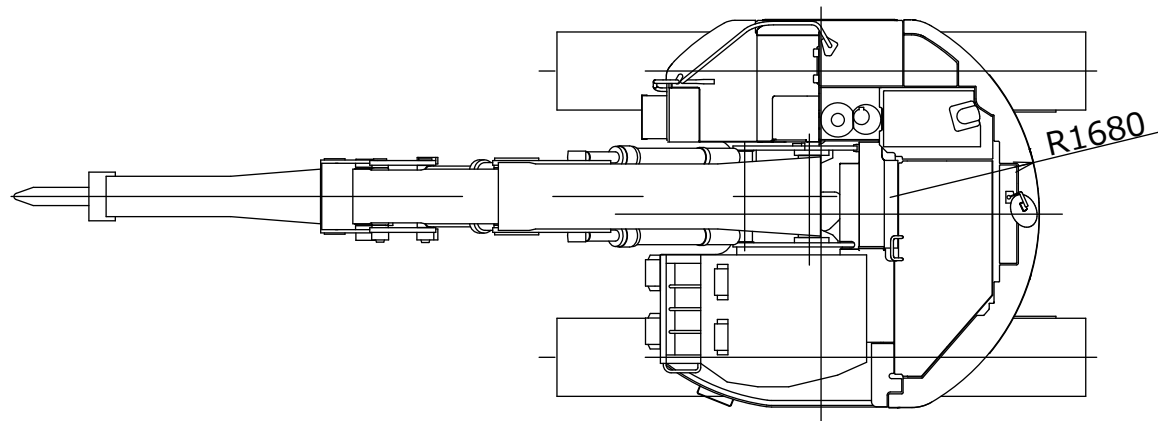

# PC228LS-3T(ブレーカ HM1000) 外形図

# PC228LS-3T(ブレーカ HM1000)

## 作業範囲図