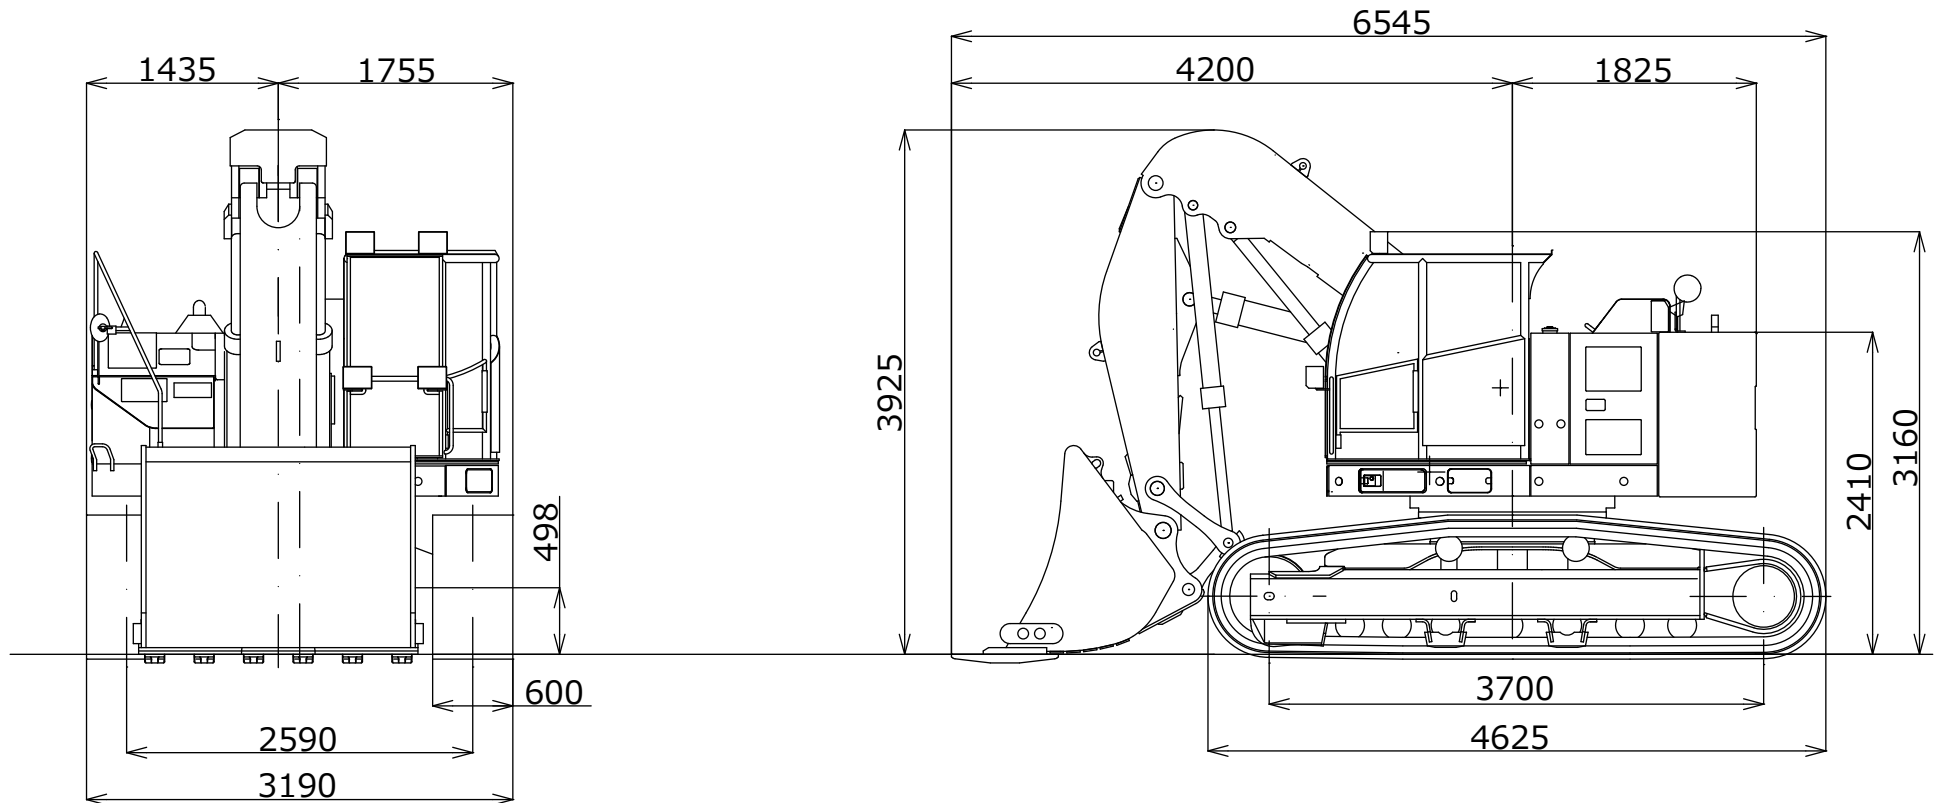

# PC308LS-1T(2.6m<sup>3</sup>バケット) 外形図

# PC308LS-1T(2.6m<sup>3</sup>バケット)

## 作業範囲図