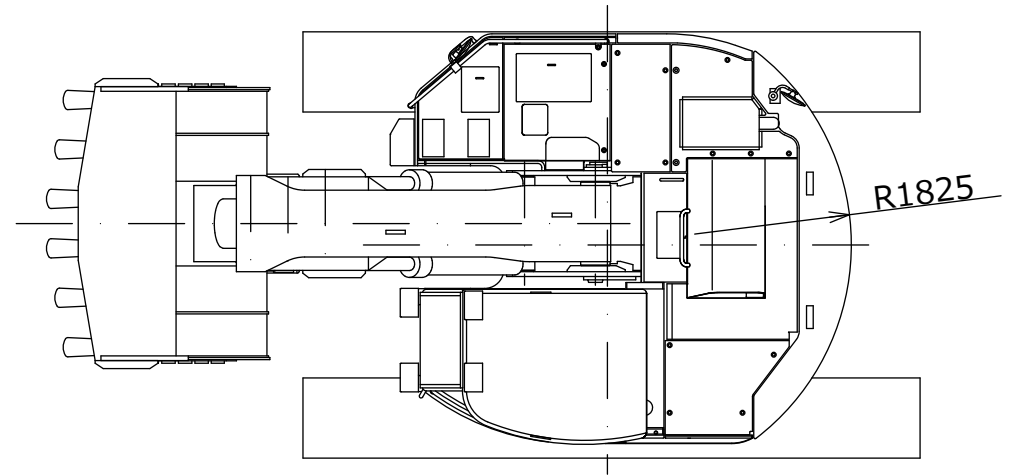

# PC308LS-1T(2.6m<sup>3</sup>バケット) 外形図

# PC308LS-1T(2.6m<sup>3</sup>バケット)

## 作業範囲図