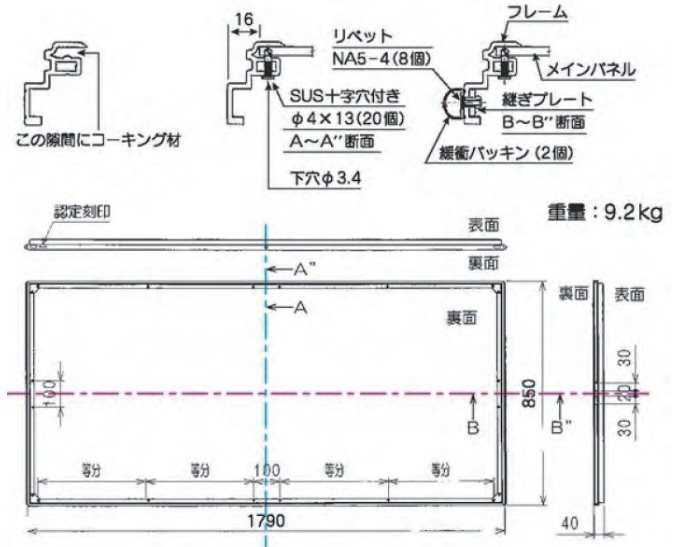

● NK 防音パネル

周囲の環境に配慮し
安全に作業が行えます。

表面にロールシールツタを貼っています。

NKロールシール 対応

ツタ

黄小花

輸送コストの削減

防音パネルの形状が凹凸にできているため、積み重ねた時かさばらず10t車に800枚積み、輸送コストの削減に繋がります。

特殊サイズ (W=1500・1200・900・600) も別途ございます。

仕様

● NK タウンキャンバス

平面用

調整用

コーナー用

NK タウンキャンバス (仮囲い)
を迷わず決められます。

リサイクル性が高く環境問題に貢献した