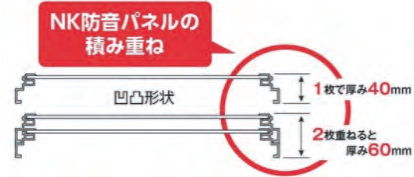

● NK 防音パネル

周囲の環境に配慮し
安全に作業が行えます。

表面にロールシールツタを貼っています。

NKロールシール 対応

ツタ

黄小花

輸送コストの削減

防音パネルの形状が凹凸にできているため、積み重ねた時かさばらず10t車に800枚積み、輸送コストの削減に繋がります。

特殊サイズ (W=1500・1200・900・600) も別途ございます。

仕様

● NK タウンキャンバス

平面用

調整用

コーナー用

NK タウンキャンバス (仮囲い)
を迷わず決められます。

リサイクル性が高く環境問題に貢献した